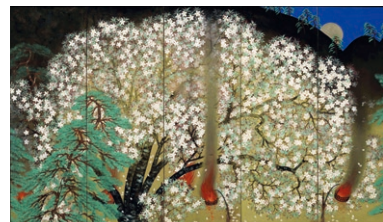

夜桜(左隻・部分) 横山大観 昭和4年・1929年 (期間限定展示)

特別展 明治150年記念 「オークラ コレクション」

九州国立博物館
2018年10月2日(火)～12月9日(日)
NTTハローダイヤル 050-5542-8600
(午前8時～午後10時/年中無休)

日本・東洋古美術の海外流出を防ぎ、日本初の私立美術館・大倉倉古館を創設した大倉喜八郎。近代日本画を西欧に紹介した喜七郎。父子収集による平安美術から狩野派・宗達派、さらに横山大観・速水御舟らの名品を展示する。

ARTNE COUPON 本クーポン1枚につき1名様、当日料金から **100円割引**

ジョルジュ・ルオー 聖なる芸術とモデルニテ

ジョルジュ・ルオー「パックス」1948年頃
ヴァチカン美術館蔵 Photo ©Governatorato S.C.V. - Direzione dei Musei

北九州市立美術館本館
2018年12月16日(日)～
2019年2月17日(日)

093-882-7777 (北九州市立美術館本館)

20世紀最大の宗教画家ジョルジュ・ルオー。画業の軸である「聖なる芸術」をテーマに、日本未公開作品を含む代表作から、ルオー芸術とそのモデルニテ(現代性)を再考する。

黄金とミイラが伝える 古代アンデス文明展

(カラササヤで出土した金の儀式用装身具)(ティフナク文化)
先コロンブス期黄金博物館/ポリビア ラバス市蔵

大分県立美術館 1階 展示室A
2019年3月8日(金)～5月6日(月・祝)
097-533-4500 (大分県立美術館)

今もなお多くの謎を秘めた古代アンデス文明の技術や生活様式などを、仮面やミイラなどを含めた約200点の選び抜かれた貴重な資料によって紹介する。